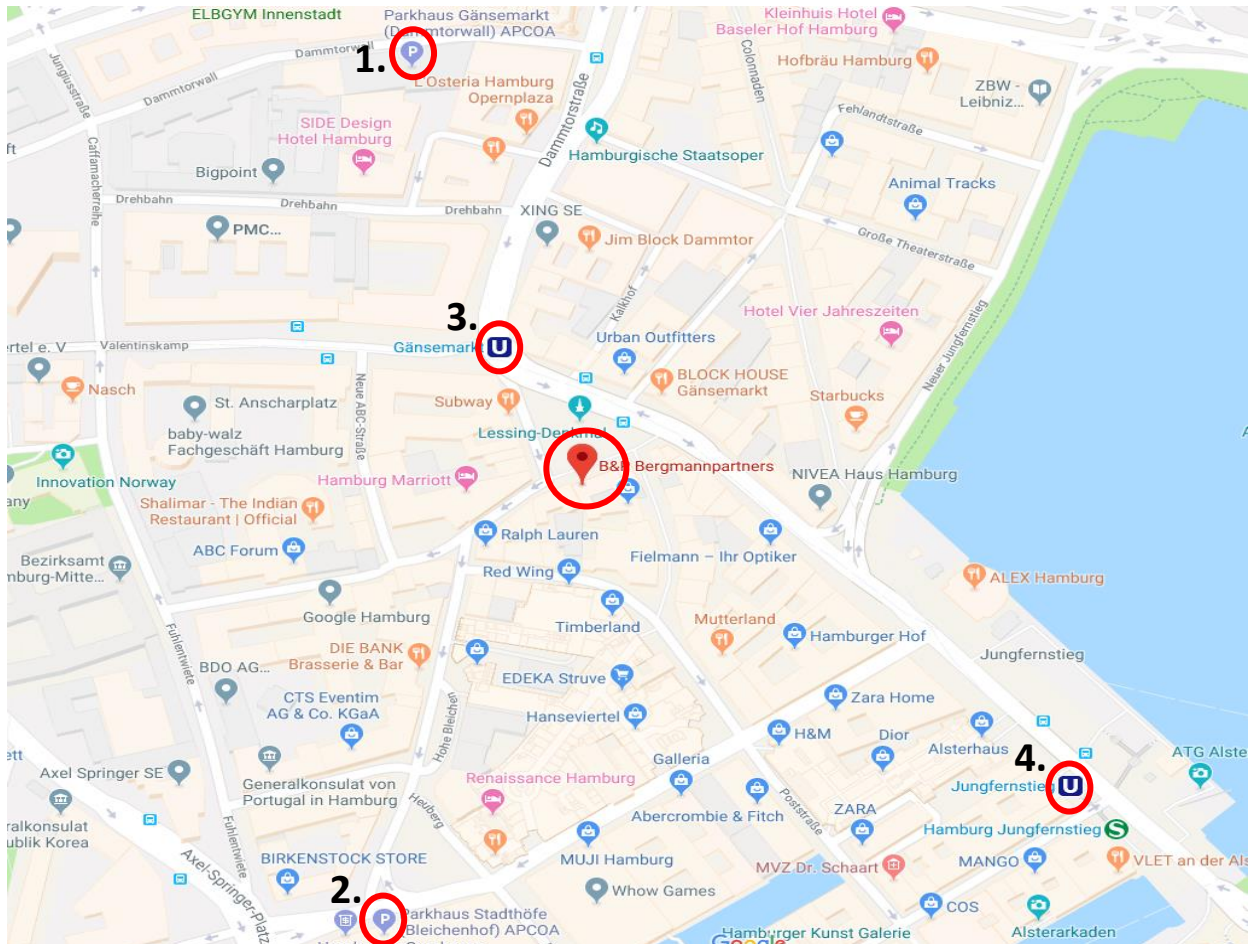

Anfahrtsbeschreibung B&P Bergmannpartners Hamburg

Parkmöglichkeiten:

- | | | |
|--|---|---------------------------------------|
| <p>1. Parkhaus Gänsemarkt: Dammtorwall 5/7
20354 Hamburg
Neustadt</p> | <p>ab 2,00 € pro 30 Minuten
bis 30,00 € pro Tag</p> | <p>Mo-So durchgängig
geöffnet</p> |
| <p>2. Parkhaus Stadthöfe: Große Bleichen 35
20354 Hamburg</p> | <p>ab 3,90 € pro Stunde
bis 32,00 € pro Tag</p> | <p>Mo-So durchgängig
geöffnet</p> |

U-Bahn-Stationen:

- 3. Gänsemarkt** **4. Jungfernstieg**